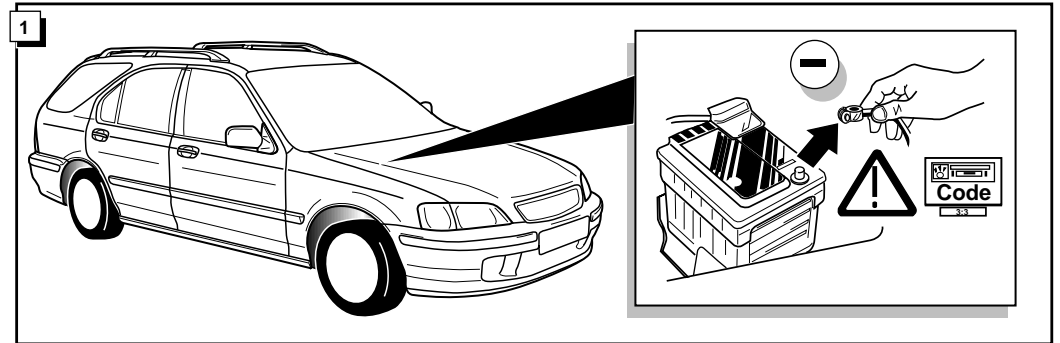

10

FUNKTIONEN KONTROLIEREN !
CONTRÔLER LES FONCTIONS !
CHECK FUNCTIONS !
CONTROLEER FUNCTIES !