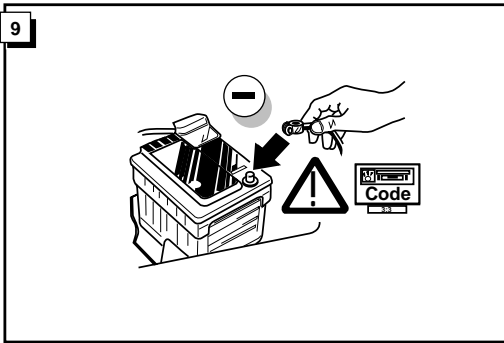

Einbauanleitung Elektrosatz
Anhängervorrichtung mit 12-N Steckdose
lt. DIN/ISO Norm 1724

Instructions de montage du faisceau
électrique pour crochet d'attelage
conforme à la norme
DIN/ISO 1724 prise 12-N

Fitting instructions electric wiringkit
towbar with 12-N socket up to
DIN/ISO norm 1724

Montage-handleiding elektrokabelset voor
trekhaak met 12-N contactdoos
vlgs. DIN/ISO norm 1724

Honda Civic Aerodeck 1998-

Bestel Nr.: HN-019-BB

* Teilliste

* Liste de pieces

* Part list

* Onderdelenlijst

10

FUNKTIONEN KONTROLIEREN !
CONTRÔLER LES FONCTIONS !
CHECK FUNCTIONS !
CONTROLEER FUNCTIES !

INFO

5

ROUTING

6

Das blaue Klebeband entfernen
 Enlevez la bande adhesive bleue
 Remove the blue tape
 Verwijder het blauwe plakband

1

2 A

INFO Anschluß Steckdose / Connection de la prise / Socket connection / Contactdoos aansluiting