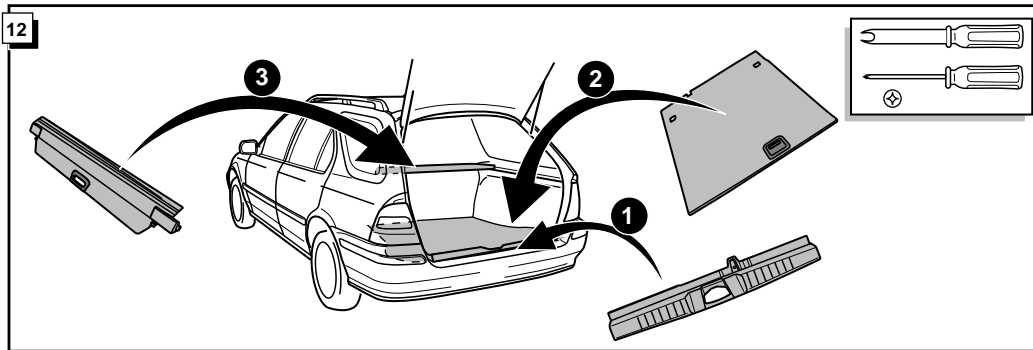

10

FUNKTIONEN KONTROLIEREN !
CONTRÔLER LES FONCTIONS !
CHECK FUNCTIONS !
CONTROLEER FUNCTIES !