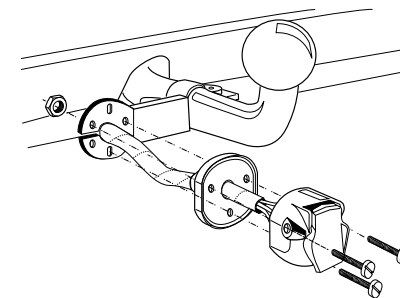

Einbauanleitung Elektrosatz
Anhängervorrichtung mit 12-N Steckdose
lt. DIN/ISO Norm 1724

Instructions de montage du faisceau
électrique pour crochet d'attelage
conforme à la norme
DIN/ISO 1724 prise 12-N

Fitting instructions electric wiringkit
towbar with 12-N socket up to
DIN/ISO norm 1724

Montage-handleiding elektrokabelset voor
trekhaak met 12-N contactdoos
vlgs. DIN/ISO norm 1724

Honda Civic Aerodeck 1998-

Bestel Nr.: HN-019-BB

* Teilliste

* Liste de pieces

* Part list

* Onderdelenlijst

10

FUNKTIONEN KONTROLIEREN !
CONTRÔLER LES FONCTIONS !
CHECK FUNCTIONS !
CONTROLEER FUNCTIES !

INFO

5

ROUTING

6

Das blaue Klebeband entfernen
 Enlevez la bande adhesive bleue
 Remove the blue tape
 Verwijder het blauwe plakband

1

2 A

INFO Anschluß Steckdose / Connection de la prise / Socket connection / Contactdoos aansluiting