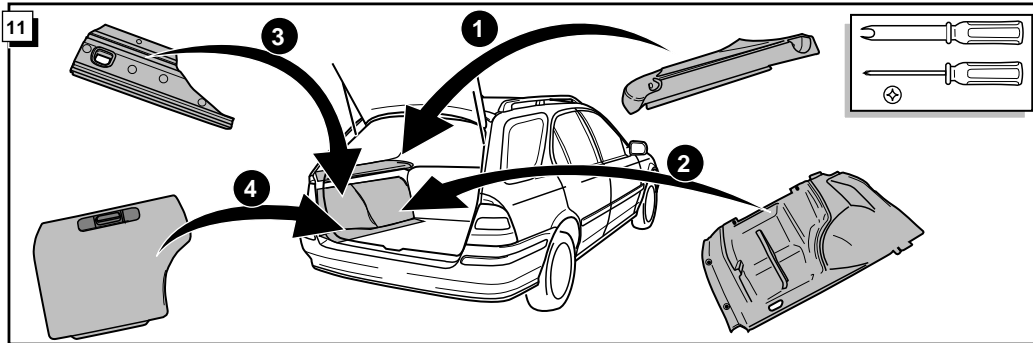

Einbauanleitung Elektrosatz
Anhängervorrichtung mit 12-N Steckdose
lt. DIN/ISO Norm 1724

Instructions de montage du faisceau
électrique pour crochet d'attelage
conforme à la norme
DIN/ISO 1724 prise 12-N

Fitting instructions electric wiringkit
towbar with 12-N socket up to
DIN/ISO norm 1724

Montage-handleiding elektrokabelset voor
trekhaak met 12-N contactdoos
vlgs. DIN/ISO norm 1724

Honda Civic Aerodeck 1998-

Bestel Nr.: HN-019-BB

* Teilliste

* Liste de pieces

* Part list

* Onderdelenlijst

10

FUNKTIONEN KONTROLIEREN !
CONTRÔLER LES FONCTIONS !
CHECK FUNCTIONS !
CONTROLEER FUNCTIES !

INFO

5

ROUTING

6

Das blaue Klebeband entfernen
 Enlevez la bande adhesive bleue
 Remove the blue tape
 Verwijder het blauwe plakband

1

2 A

INFO Anschluß Steckdose / Connection de la prise / Socket connection / Contactdoos aansluiting