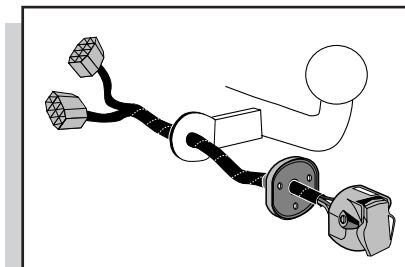

Einbauanleitung Elektrosatz
Anhängervorrichtung mit 12-N Steckdose
lt. DIN/ISO Norm 1724

Instructions de montage du faisceau
électrique pour crochet d'attelage
conforme à la norme
DIN/ISO 1724 prise 12-N

Fitting instructions electric wiringkit
towbar with 12-N socket up to
DIN/ISO norm 1724

Montage-handleiding elektrokabelset voor
trekhaak met 12-N contactdoos
vlgs. DIN/ISO norm 1724

Honda Civic Aerodeck 1998-