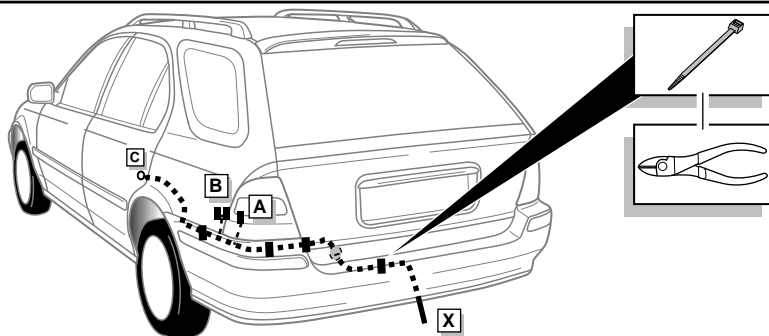

Einbauanleitung Elektrosatz
Anhängervorrichtung mit 12-N Steckdose
lt. DIN/ISO Norm 1724

Instructions de montage du faisceau
électrique pour crochet d'attelage
conforme à la norme
DIN/ISO 1724 prise 12-N

5

ROUTING

6

Das blaue Klebeband entfernen
 Enlevez la bande adhesive bleue
 Remove the blue tape
 Verwijder het blauwe plakband

1

2 A

INFO Anschluß Steckdose / Connection de la prise / Socket connection / Contactdoos aansluiting