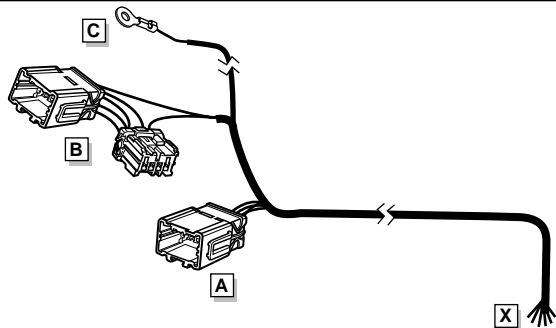

Einbauanleitung Elektrosatz
Anhängervorrichtung mit 12-N Steckdose
lt. DIN/ISO Norm 1724

Instructions de montage du faisceau
électrique pour crochet d'attelage
conforme à la norme
DIN/ISO 1724 prise 12-N

Fitting instructions electric wiringkit
towbar with 12-N socket up to
DIN/ISO norm 1724

Montage-handleiding elektrokabelset voor
trekhaak met 12-N contactdoos
vlgs. DIN/ISO norm 1724

Honda Civic Aerodeck 1998-

Bestel Nr.: HN-019-BB

* Teilliste

* Liste de pieces

* Part list

* Onderdelenlijst

10

FUNKTIONEN KONTROLIEREN !
CONTRÔLER LES FONCTIONS !
CHECK FUNCTIONS !
CONTROLEER FUNCTIES !

INFO

5

ROUTING

6

Das blaue Klebeband entfernen
 Enlevez la bande adhesive bleue
 Remove the blue tape
 Verwijder het blauwe plakband

1

2 A

INFO Anschluß Steckdose / Connection de la prise / Socket connection / Contactdoos aansluiting