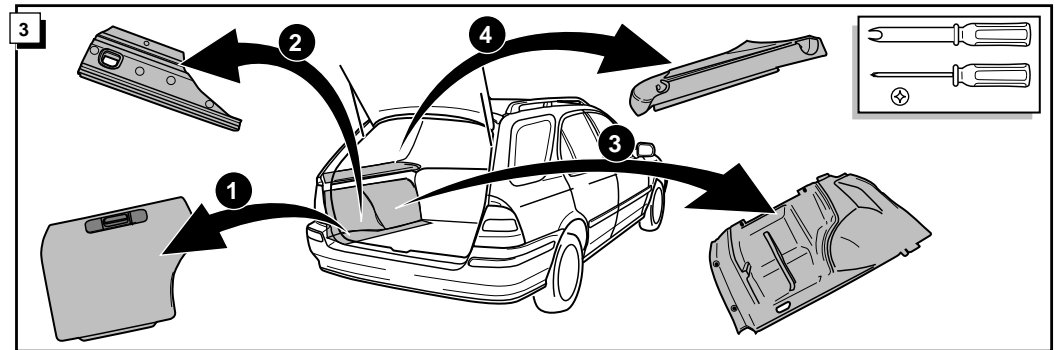

Einbauanleitung Elektrosatz
Anhängervorrichtung mit 12-N Steckdose
lt. DIN/ISO Norm 1724

Instructions de montage du faisceau
électrique pour crochet d'attelage
conforme à la norme
DIN/ISO 1724 prise 12-N

Bestel Nr.: HN-019-BB

* Teilliste

* Liste de pieces

* Part list

* Onderdelenlijst

10

FUNKTIONEN KONTROLIEREN !
CONTRÔLER LES FONCTIONS !
CHECK FUNCTIONS !
CONTROLEER FUNCTIES !

INFO

5

ROUTING

6

Das blaue Klebeband entfernen
 Enlevez la bande adhesive bleue
 Remove the blue tape
 Verwijder het blauwe plakband

1

2 A

INFO Anschluß Steckdose / Connection de la prise / Socket connection / Contactdoos aansluiting