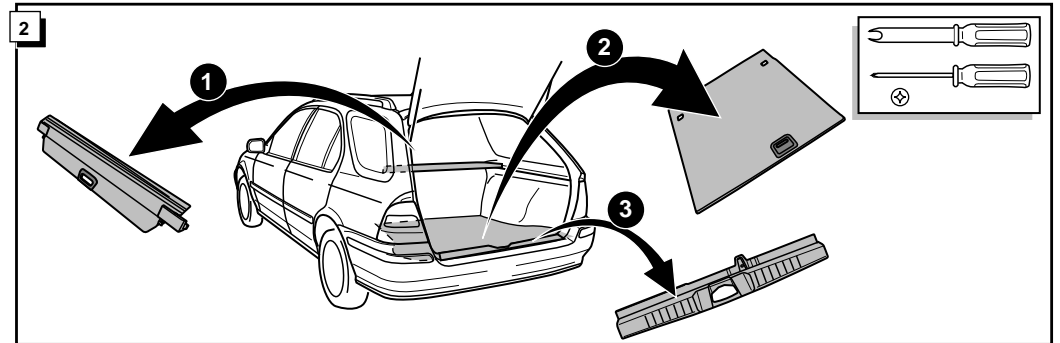

Einbauanleitung Elektrosatz
Anhängervorrichtung mit 12-N Steckdose
lt. DIN/ISO Norm 1724

Instructions de montage du faisceau
électrique pour crochet d'attelage
conforme à la norme
DIN/ISO 1724 prise 12-N

Bestel Nr.: HN-019-BB

* Teilliste

* Liste de pieces

* Part list

* Onderdelenlijst

10

FUNKTIONEN KONTROLIEREN !
CONTRÔLER LES FONCTIONS !
CHECK FUNCTIONS !
CONTROLEER FUNCTIES !

INFO

5

ROUTING

6

Das blaue Klebeband entfernen
 Enlevez la bande adhesive bleue
 Remove the blue tape
 Verwijder het blauwe plakband

1

2 A

INFO Anschluß Steckdose / Connection de la prise / Socket connection / Contactdoos aansluiting