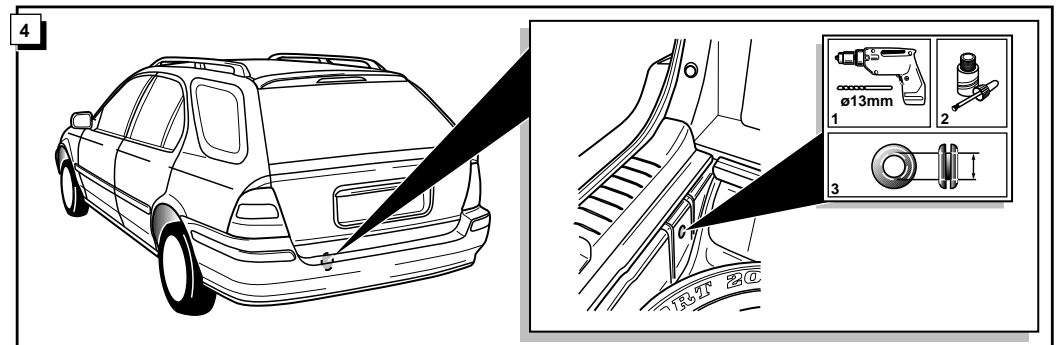

10

FUNKTIONEN KONTROLIEREN !
CONTRÔLER LES FONCTIONS !
CHECK FUNCTIONS !
CONTROLEER FUNCTIES !